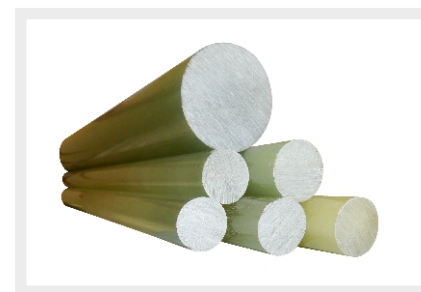

ООО «ПОЛИКОМПОЗИТ» POLYCOMPOZIT LLC

СФЕРА ДЕЯТЕЛЬНОСТИ
BUSINESS AREA

СТРОИТЕЛЬНАЯ И ЭНЕРГЕТИЧЕСКАЯ ОТРАСЛИ
CONSTRUCTION INDUSTRY

ПРОДУКЦИЯ, УСЛУГИ НА ЭКСПОРТ
PRODUCTS, SERVICES FOR EXPORT

СТЕРЖНИ ДИЭЛЕКТРИЧЕСКИЕ ДЛЯ ПОЛИМЕРНЫХ ИЗОЛЯТОРОВ, АРМАТУРА
СТЕКЛОКОМПОЗИТНАЯ, СЕТКИ СТЕКЛОКОМПОЗИТНЫЕ, КОМПОЗИТНЫЕ ГИБКИЕ СВЯЗИ
DIELECTRIC RODS FOR POLYMER INSULATORS, GLASS COMPOSITE FITTINGS,
GLASS COMPOSITE GRIDS, GLASS COMPOSITE FLEXIBLE CONDUITS